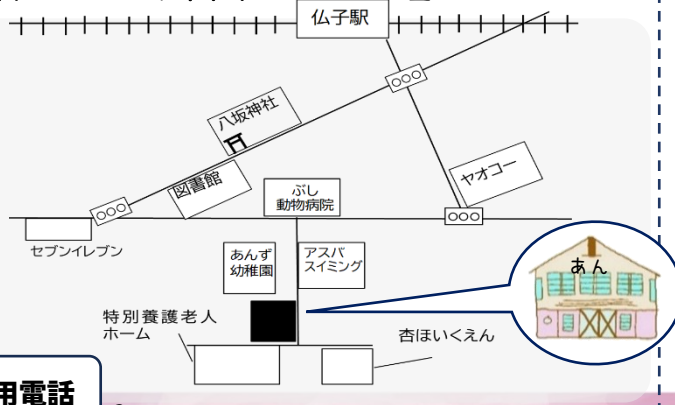

ここペリ・あん

所在地: 入間市仏子 1089 番地 30

相談専用電話

☎ 090-5409-3538